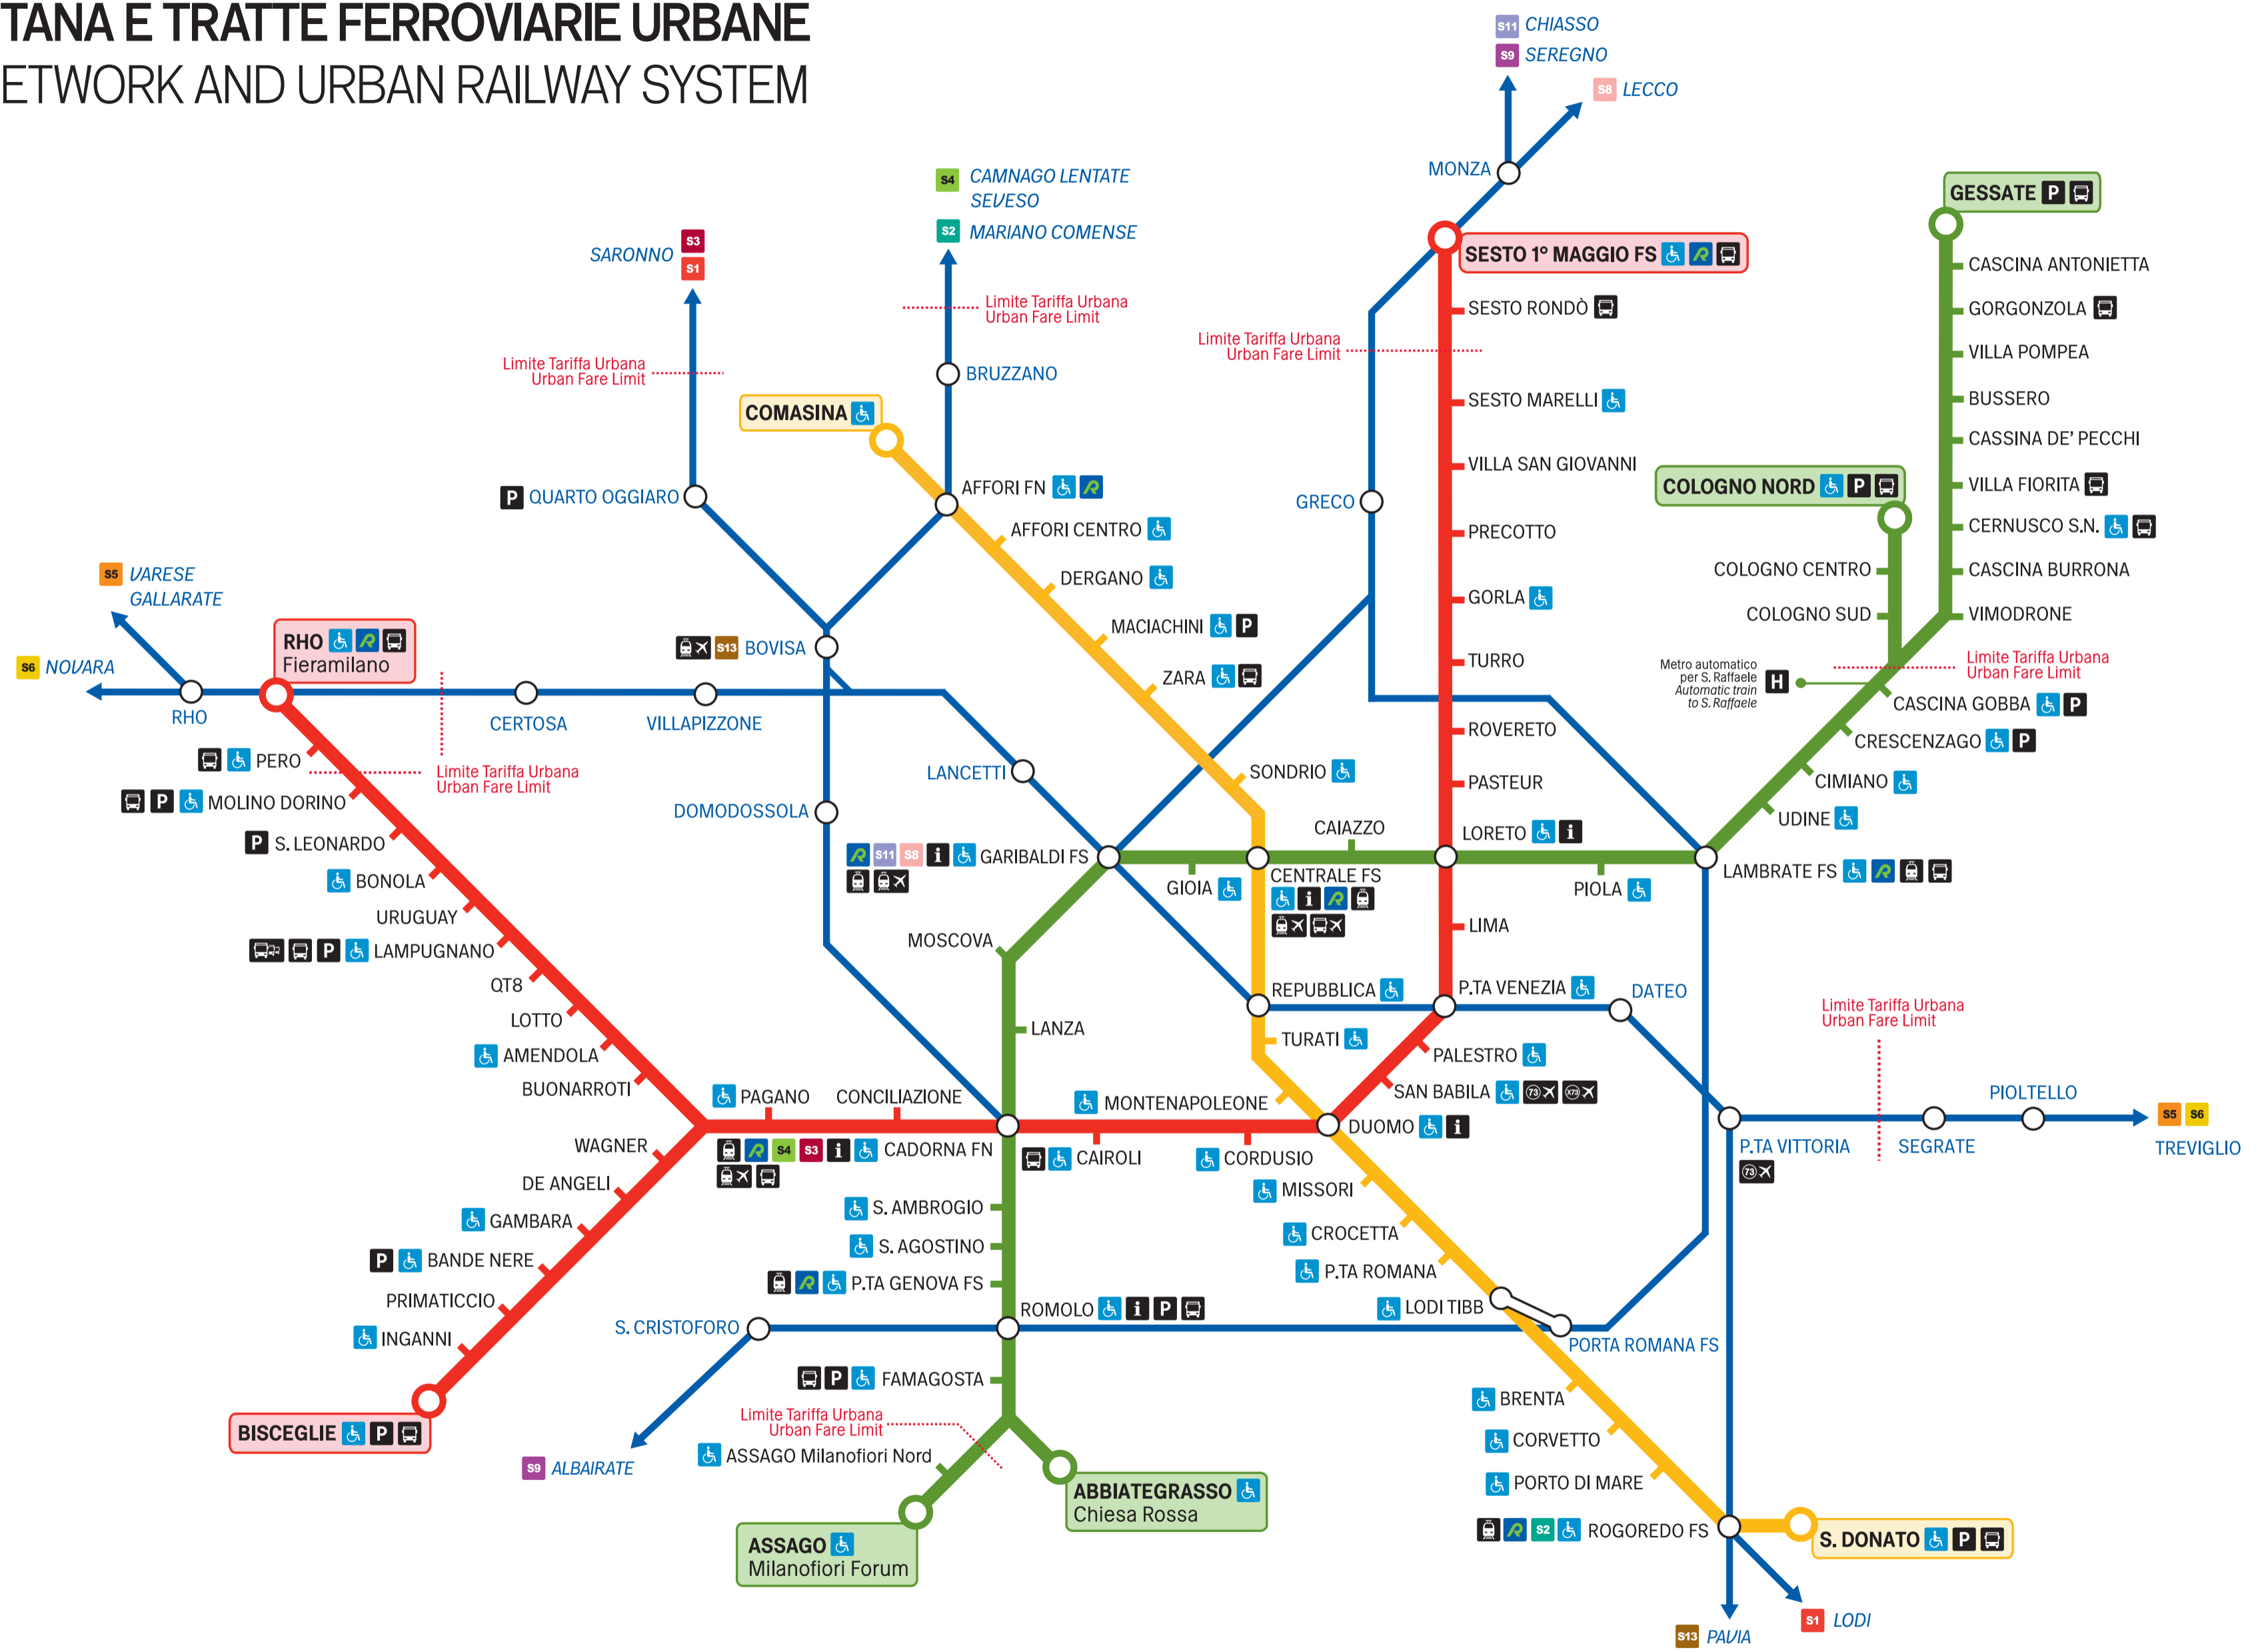

RETE METROPOLITANA E TRATTE FERROVIARIE URBANE

UNDERGROUND NETWORK AND URBAN RAILWAY SYSTEM

- M1** Metropolitana linea 1
Underground line 1
- M2** Metropolitana linea 2
Underground line 2
- M3** Metropolitana linea 3
Underground line 3
- H** Metro automatico per Ospedale S. Raffaele
Automatic train to S. Raffaele Hospital
- S** Linee ferroviarie suburbane
Suburban railways
- R** Linee ferroviarie regionali
Regional railways
- ♿** Stazione accessibile
Accessible station
- i** ATM Point: informazioni e punto vendita
ATM Point: Information and retail
- ✈** Bus 73 e X73 Linate Express per Aeroporto di Linate
Bus 73 and X73 Linate Express to Linate Airport
- ✈** Autobus per Malpensa, Linate, Orio al Serio
Bus service to airports Malpensa, Linate, Orio al Serio
- ✈** Treno per Malpensa
Train to Malpensa airport
- ✈** Interscambio con rete ferroviaria
Connection with railway system
- R** Linee provinciali
Provincial lines
- ♿** Bus Terminal
Bus Terminal
- P** Parcheggio ATM di corrispondenza
ATM interchange parking areas

Linee ferroviarie suburbane Suburban railways

- S1** Saronno - Milano Passante - Lodi
- S2** Mariano Comense - Milano Passante - Milano Rogoredo
- S3** Saronno - Milano Cadorna
- S4** Camnago Lentate - Seveso - Milano Cadorna
- S5** Varese - Milano Passante - Treviglio
- S6** Novara - Milano Passante - Treviglio
- S8** Lecco - Carnate - Milano P.ta Garibaldi
- S9** Seregno - Milano S. Cristoforo - Albairate
- S11** Chiasso - Como S.Giovanni - Milano P.ta Garibaldi
- S13** Milano Bovisa - Milano Passante - Pavia